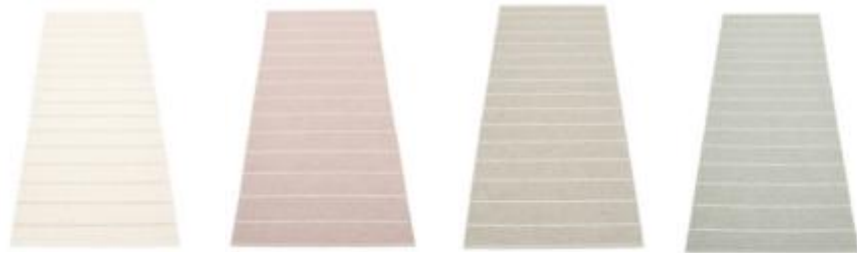

VANILLA / WHITE PALE ROSE / PEARL PINK LINEN / BEIGE SAGE / SEAGRASS